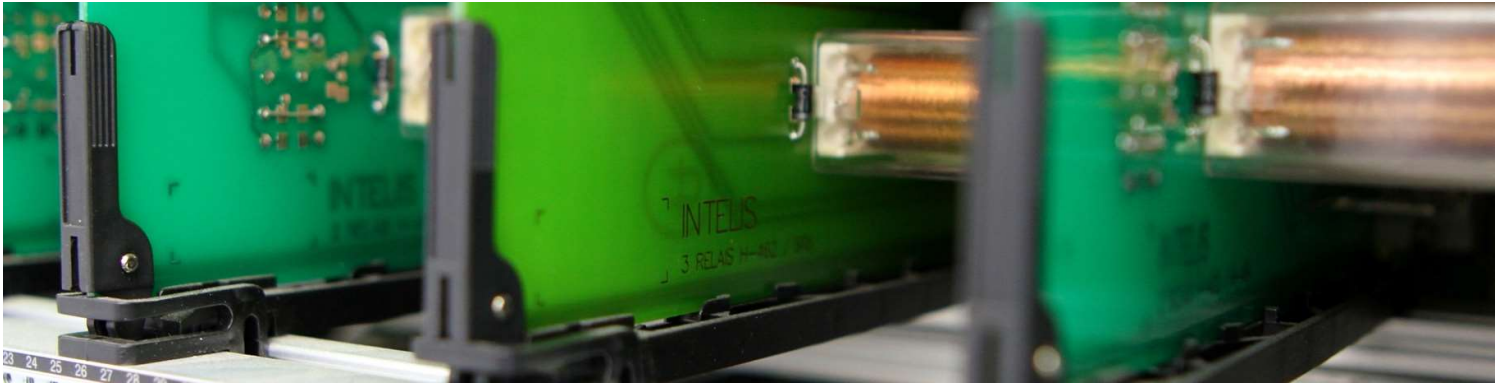

Automaticien / Technicien en installation de sécurité / signalisation ferroviaire (D/M/W)

Descriptif de l'entreprise et de ses activités

BBR Intelis est une entreprise spécialisée dans la sécurité du trafic ferroviaire et dans l'infrastructure de lignes aériennes à haute et très haute-tension. Nos prestations comprennent le conseil, la planification et la réalisation complète de systèmes, ou d'extensions de système existant. Nous recourons aux technologies les plus adaptées et à du personnel hautement spécialisé pour assurer le succès des projets qui nous sont confiés sans négliger les directives et réglementations en vigueur. Nous sommes une société orientée solutions durables dans laquelle la qualité, la sécurité du travailleur et l'ambiance font parties de nos priorités. Le savoir-faire et la motivation au sein de nos équipes sont nos plus grandes forces. Cela se traduit par une équipe hautement qualifiée, agile et multiculturelle. Afin d'agrandir notre équipe nous recherchons une personnalité engagée et autonome, qui souhaite s'impliquer pour réaliser les infrastructures de notre future.

Tes tâches et responsabilités

- Montage, installation et dépannage d'installations de sécurité ferroviaire
- Aide à la réalisation et la conception d'installation de signalisation ferroviaire
- Suivi du bon fonctionnement des installations par de la maintenance et du dépannage
- Collaboration étroite avec les ingénieurs-es IS et les chefs-es de projet
- Contacts avec nos nombreux partenaires et clients